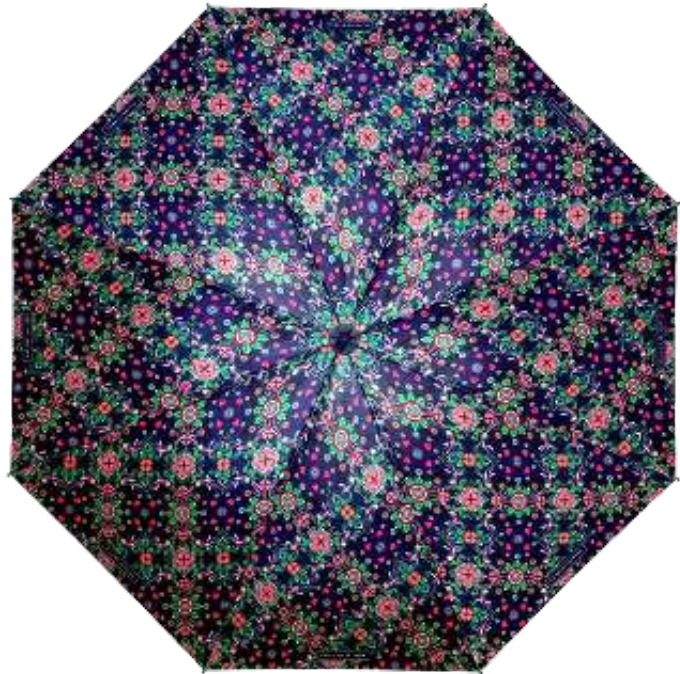

◀ **REF. 62006 - GORRIÓN**
Open-Close. Plegable.
Medidas: 54/8 - Ø 96 cm.
Pack: 3 uds

CATALINA ESTRADA

feel the colors of nature