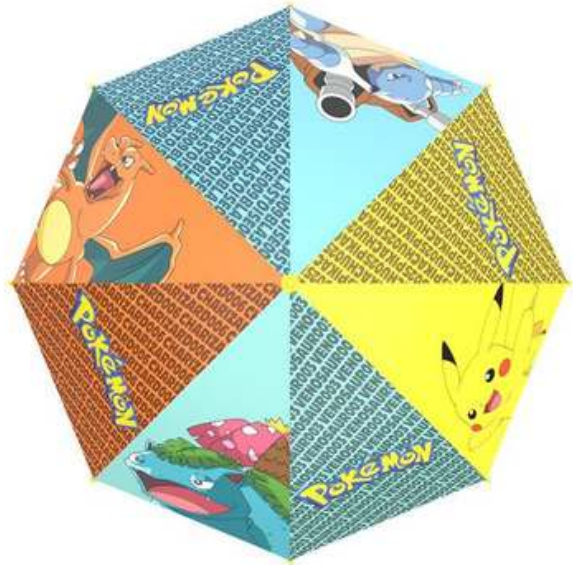

Medidas: 45/8 - Ø 80 cm
Pack: 1 unidad

▲ REF. 4691

Medidas: 45/8 - Ø 80 cm
Pack: 1 unidad

▲ REF. 9619

Medidas: 45/8 - Ø 80 cm
Pack: 1 unidad

▲ REF. AG 502 SC
Medidas: 45/8 - Ø 80 cm
Pack: 1 unidad

▲ REF. AG 502-PK
Medidas: 45/8 - Ø 80 cm
Pack: 1 unidad