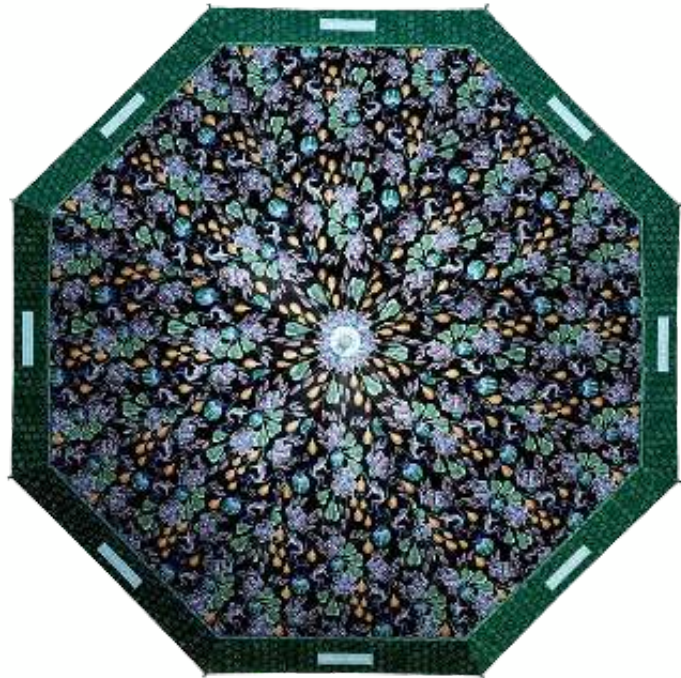

feel the colors of nature

◀ **REF. 62011 - BUNNIES**

Automático. Largo.

Medidas: 61/8 - Ø 102 cm.

Pack: 3 uds

◀ **REF. 62002 - MONKEY**
Open-Close. Plegable.
Medidas: 54/8 - Ø 96 cm.
Pack: 3 uds

◀ **REF. 62004 - JARDÍN**
Open-Close. Plegable.
Medidas: 54/8 - Ø 96 cm.
Pack: 3 uds