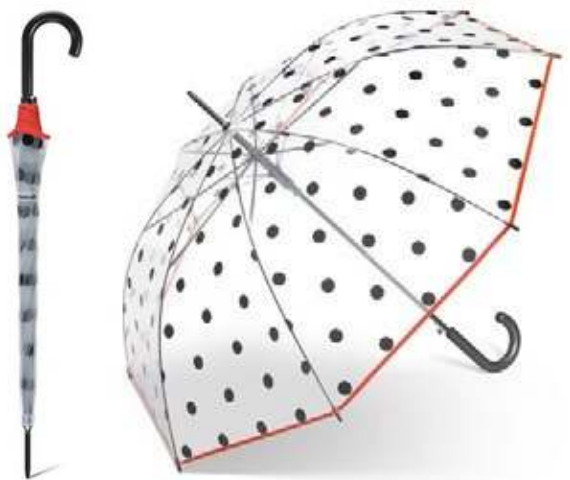

▲ REF. 40983

Medidas: 60/8 - Ø 94 cm
Forma de Semi Cúpula
Pack: 1 unidad

▲ REF. 40984

Medidas: 60/8 - Ø 94 cm
Forma de Semi Cúpula
Pack: 1 unidad

▲ REF. 40985

Medidas: 61/8 - Ø 98 cm
Pack: 1 unidad

▲ REF. 40986